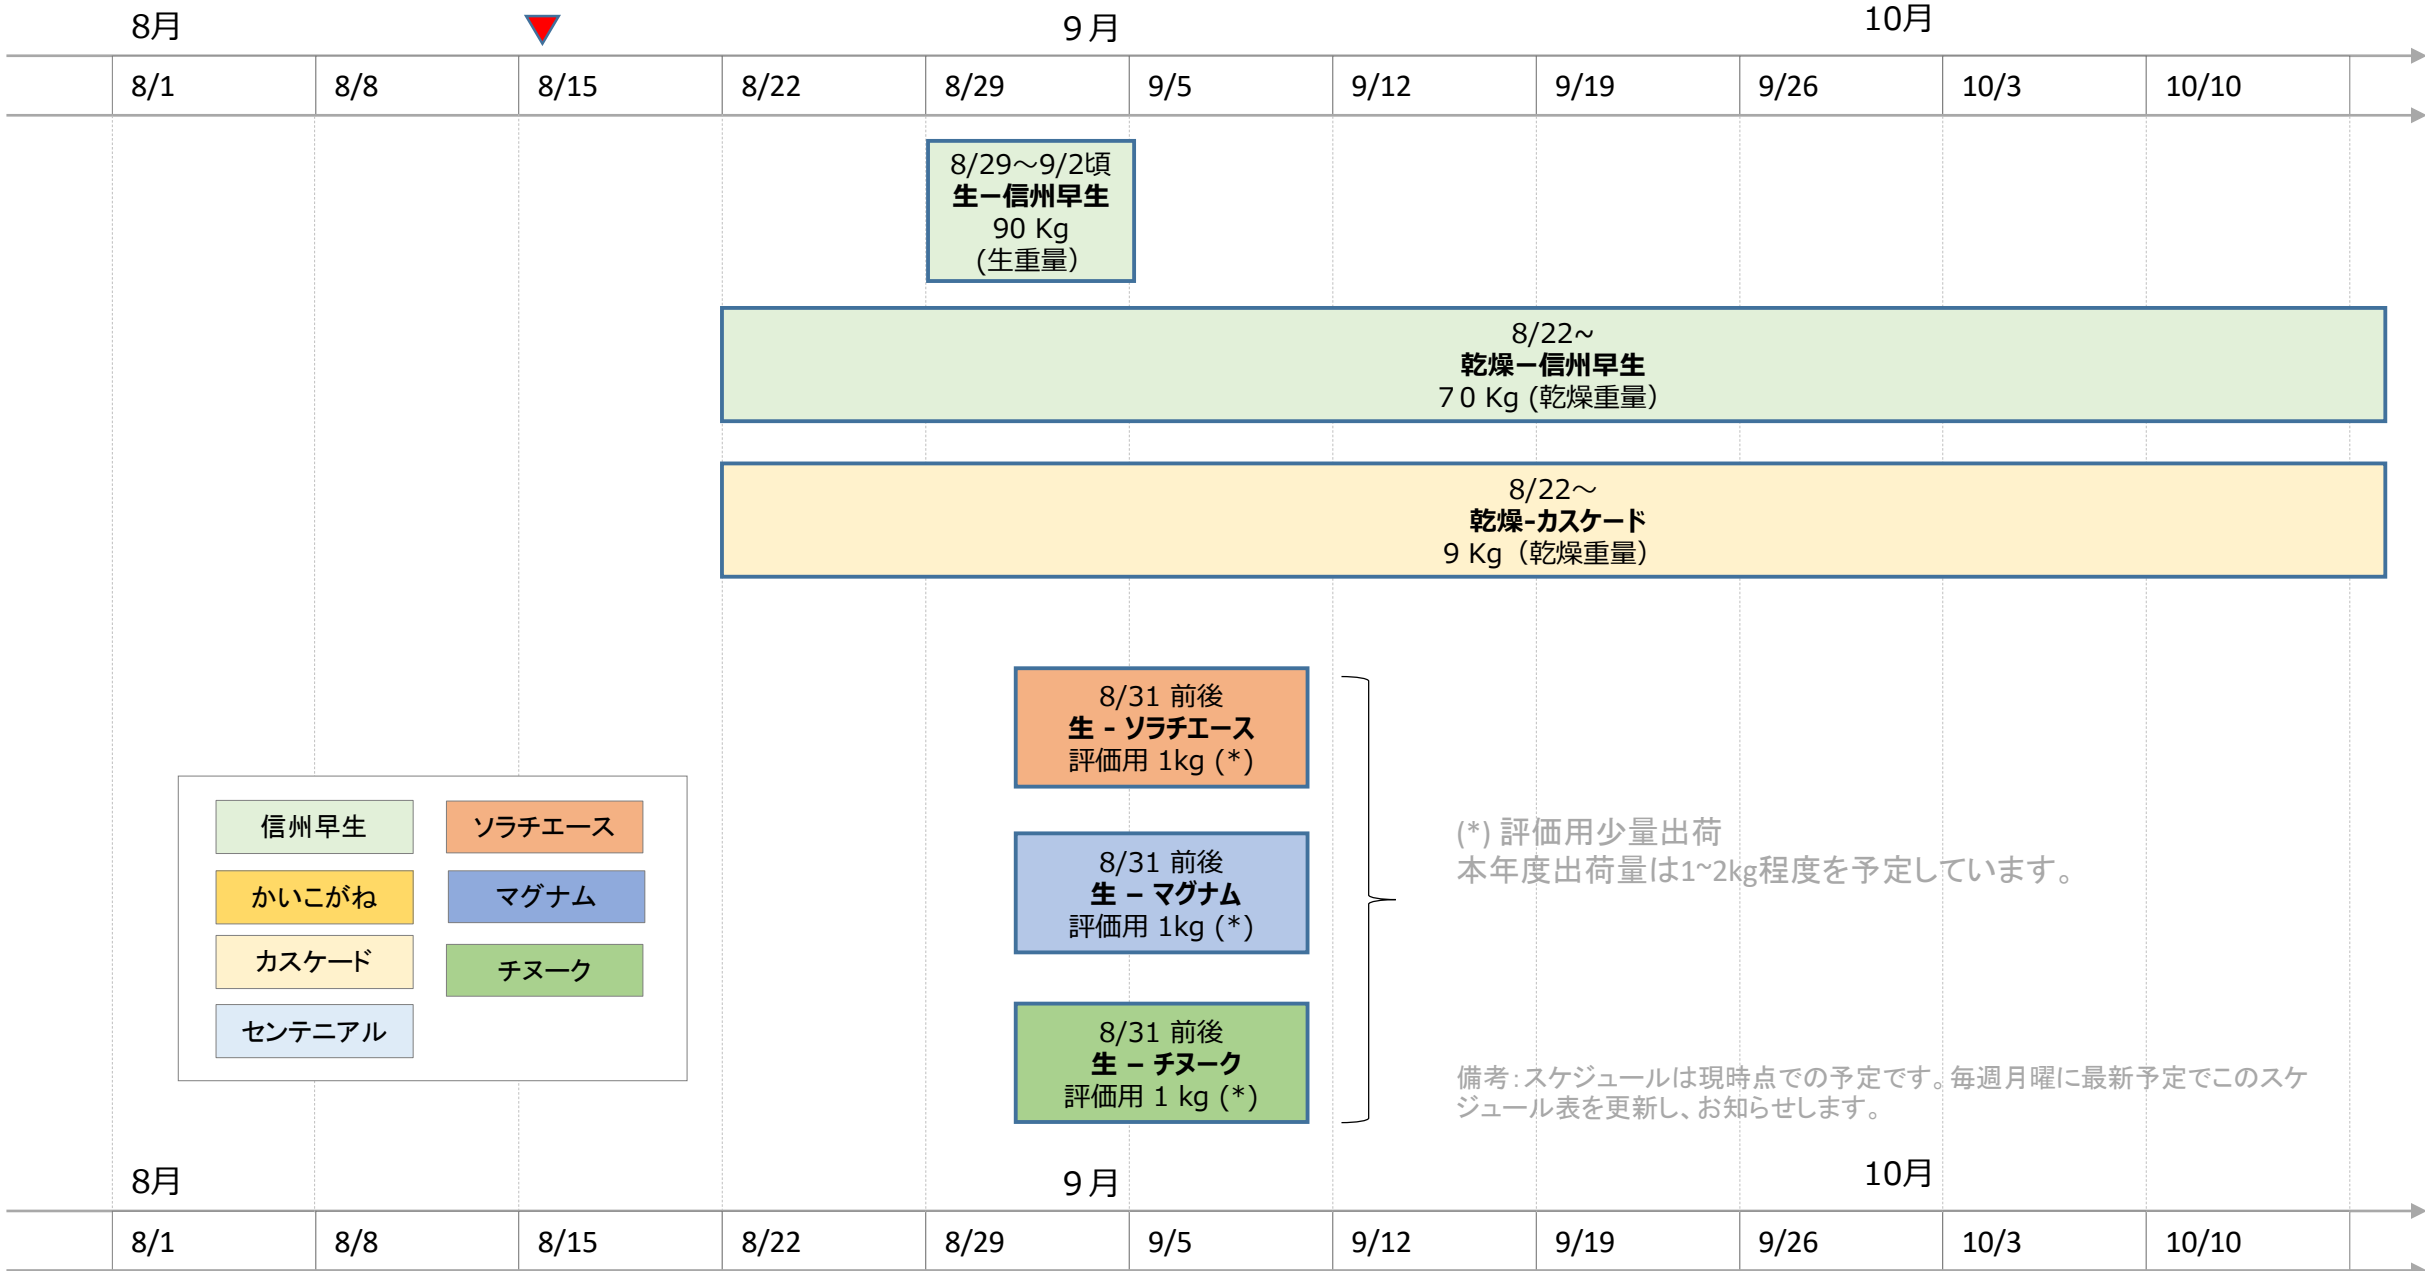

# 2016年 山形県産ホップ

8/22現在  
スケジュール

信州早生	ソラチエース
かいこがね	マグナム
カスケード	チヌーク
センテニアル	

(\*) 評価用少量出荷  
本年度出荷量は1~2kg程度を予定しています。

備考: スケジュールは現時点での予定です。毎週月曜に最新予定でこのスケジュール表を更新し、お知らせします。

# 2016年 福島県 二本松市産

8/22現在  
スケジュール

8月

9月

10月

8/1	8/8	8/15	8/22	8/29	9/5	9/12	9/19	9/26	10/3	10/10
-----	-----	------	------	------	-----	------	------	------	------	-------

8/22~9/5 頃  
生 - かいこがね  
2 kg (生重量)

8/12~8/26 頃  
生 - センテナル  
3kg (生重量)

信州早生	ソラチエース
かいこがね	マグナム
カスケード	チヌーク
センテナル	

備考:スケジュールは現時点での予定です。毎週月曜に最新予定でこのスケジュール表を更新し、お知らせします。

8月

9月

10月

8/1	8/8	8/15	8/22	8/29	9/5	9/12	9/19	9/26	10/3	10/10
-----	-----	------	------	------	-----	------	------	------	------	-------

# 2016年 宮城県 石巻市産

8/22現在  
スケジュール