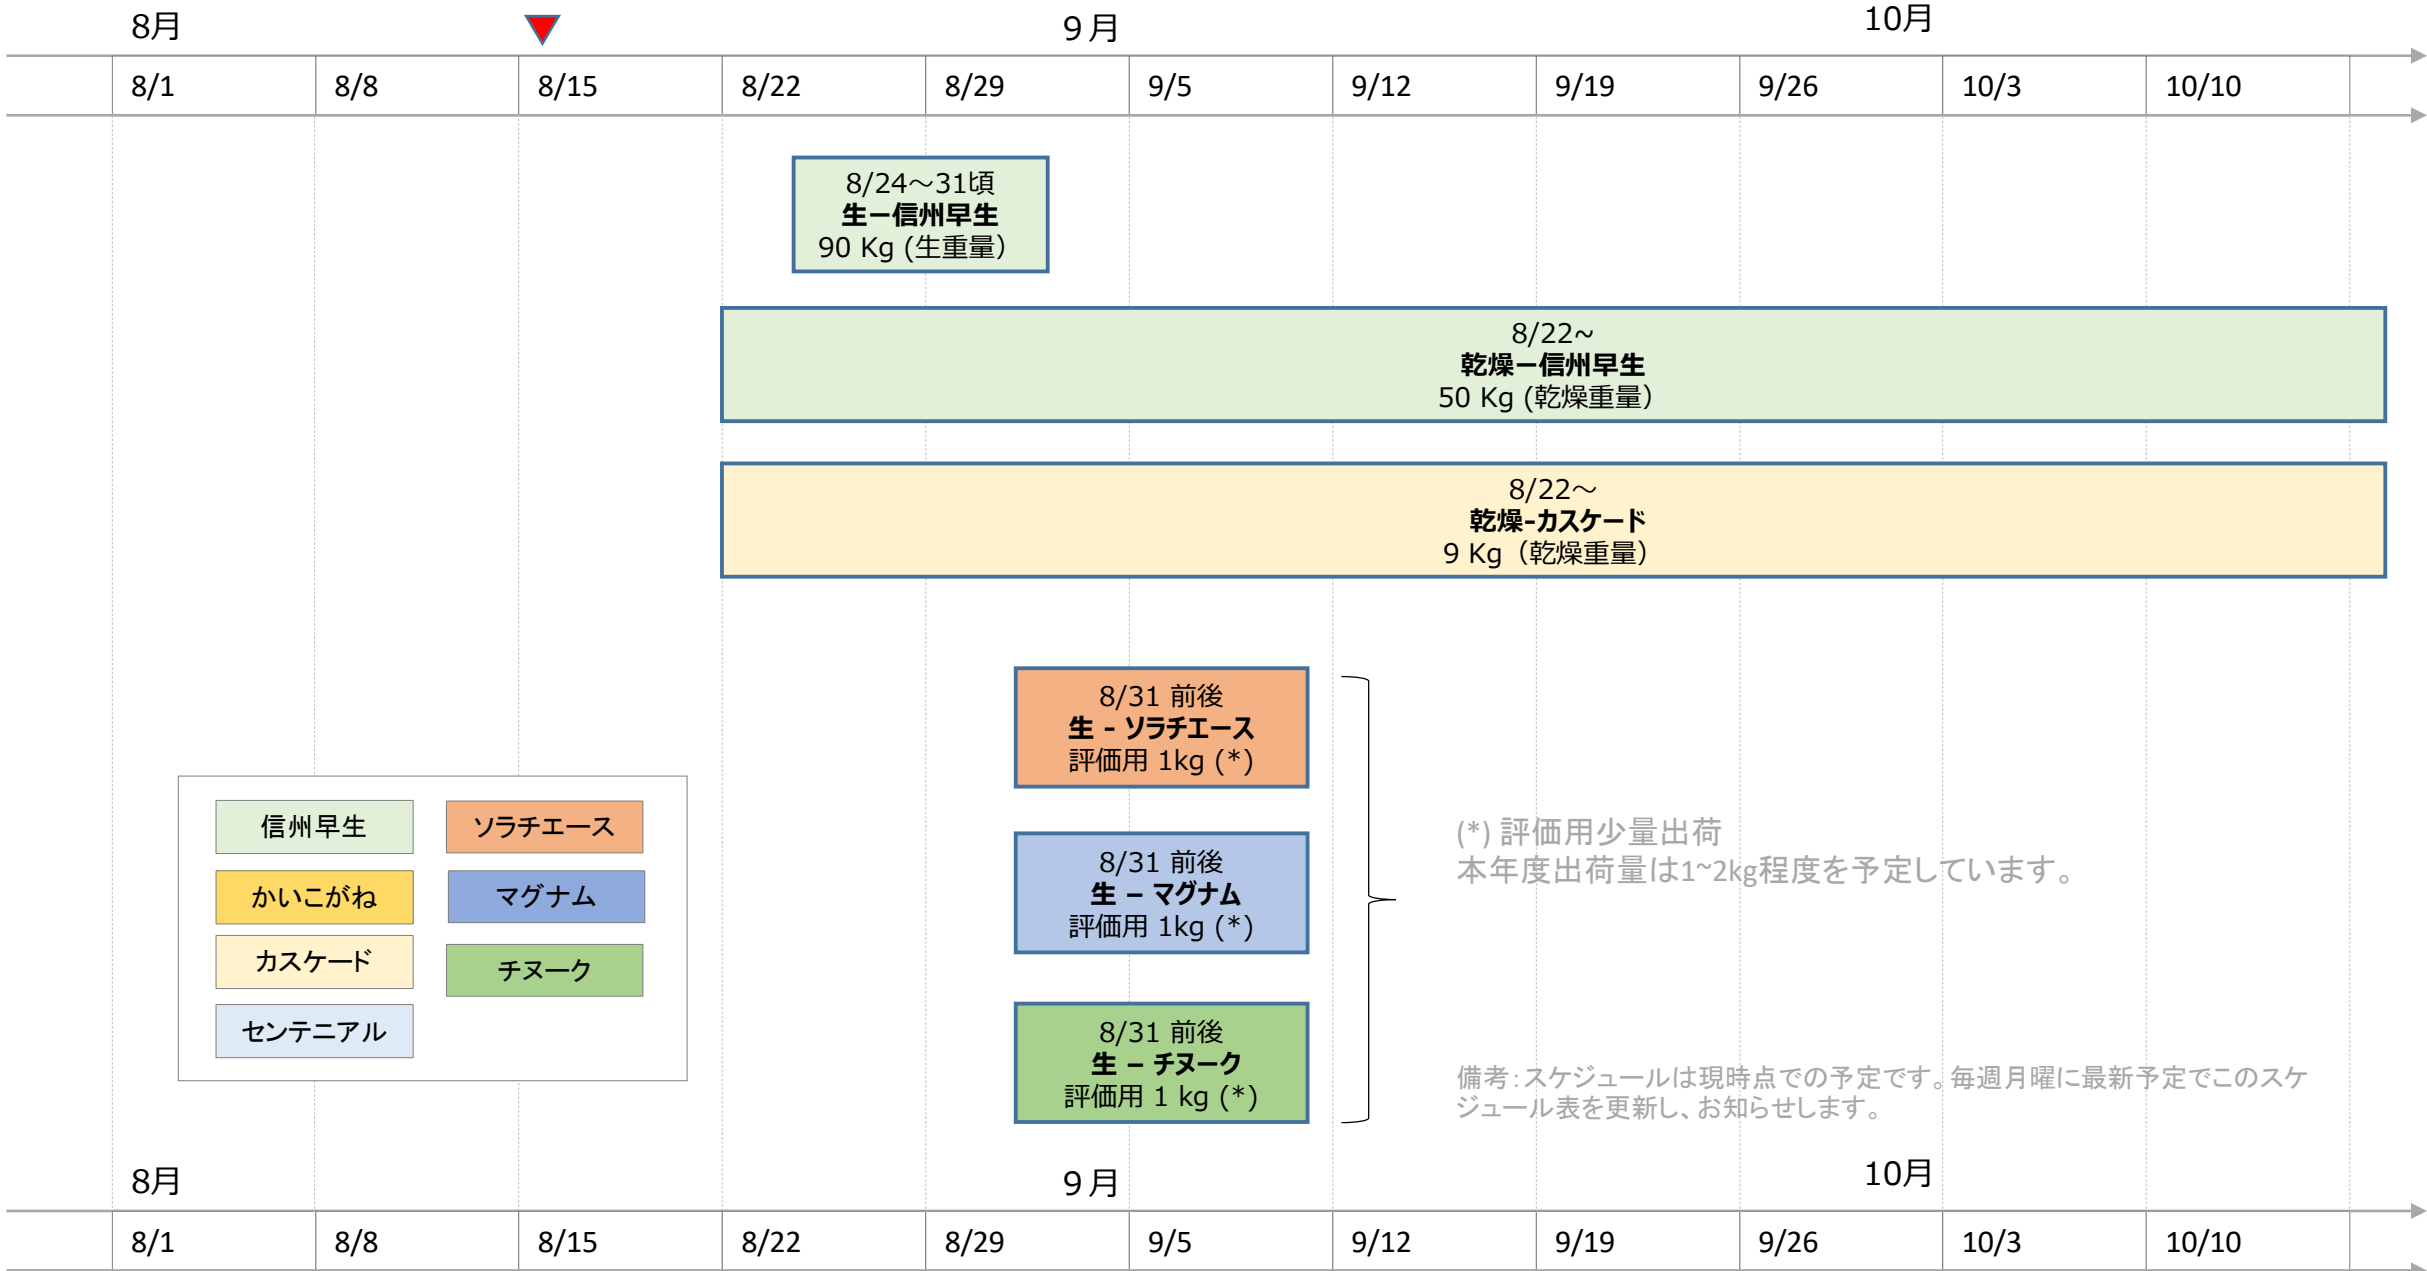

2016年 山形県産ホップ

8/15現在
予定スケジュール

信州早生	ソラチエース
かいこがね	マグナム
カスケード	チヌーク
センテニアル	

2016年 福島県 二本松市産

8/15現在
予定スケジュール

8月

9月

10月

8/1	8/8	8/15	8/22	8/29	9/5	9/12	9/19	9/26	10/3	10/10
-----	-----	------	------	------	-----	------	------	------	------	-------

8/22~9/5 頃
生 - かいこがね
3 kg (生重量) 1 回出荷1kgまで

8/12~8/26 頃
生 - センテナル
3kg (生重量) 1 回出荷1kgまで

信州早生	ソラチエース
かいこがね	マグナム
カスケード	チヌーク
センテナル	

備考:スケジュールは現時点での予定です。毎週月曜に最新予定でこのスケジュール表を更新し、お知らせします。

8月

9月

10月

8/1	8/8	8/15	8/22	8/29	9/5	9/12	9/19	9/26	10/3	10/10
-----	-----	------	------	------	-----	------	------	------	------	-------

2016年 宮城県 石巻市産

8/15現在
予定スケジュール