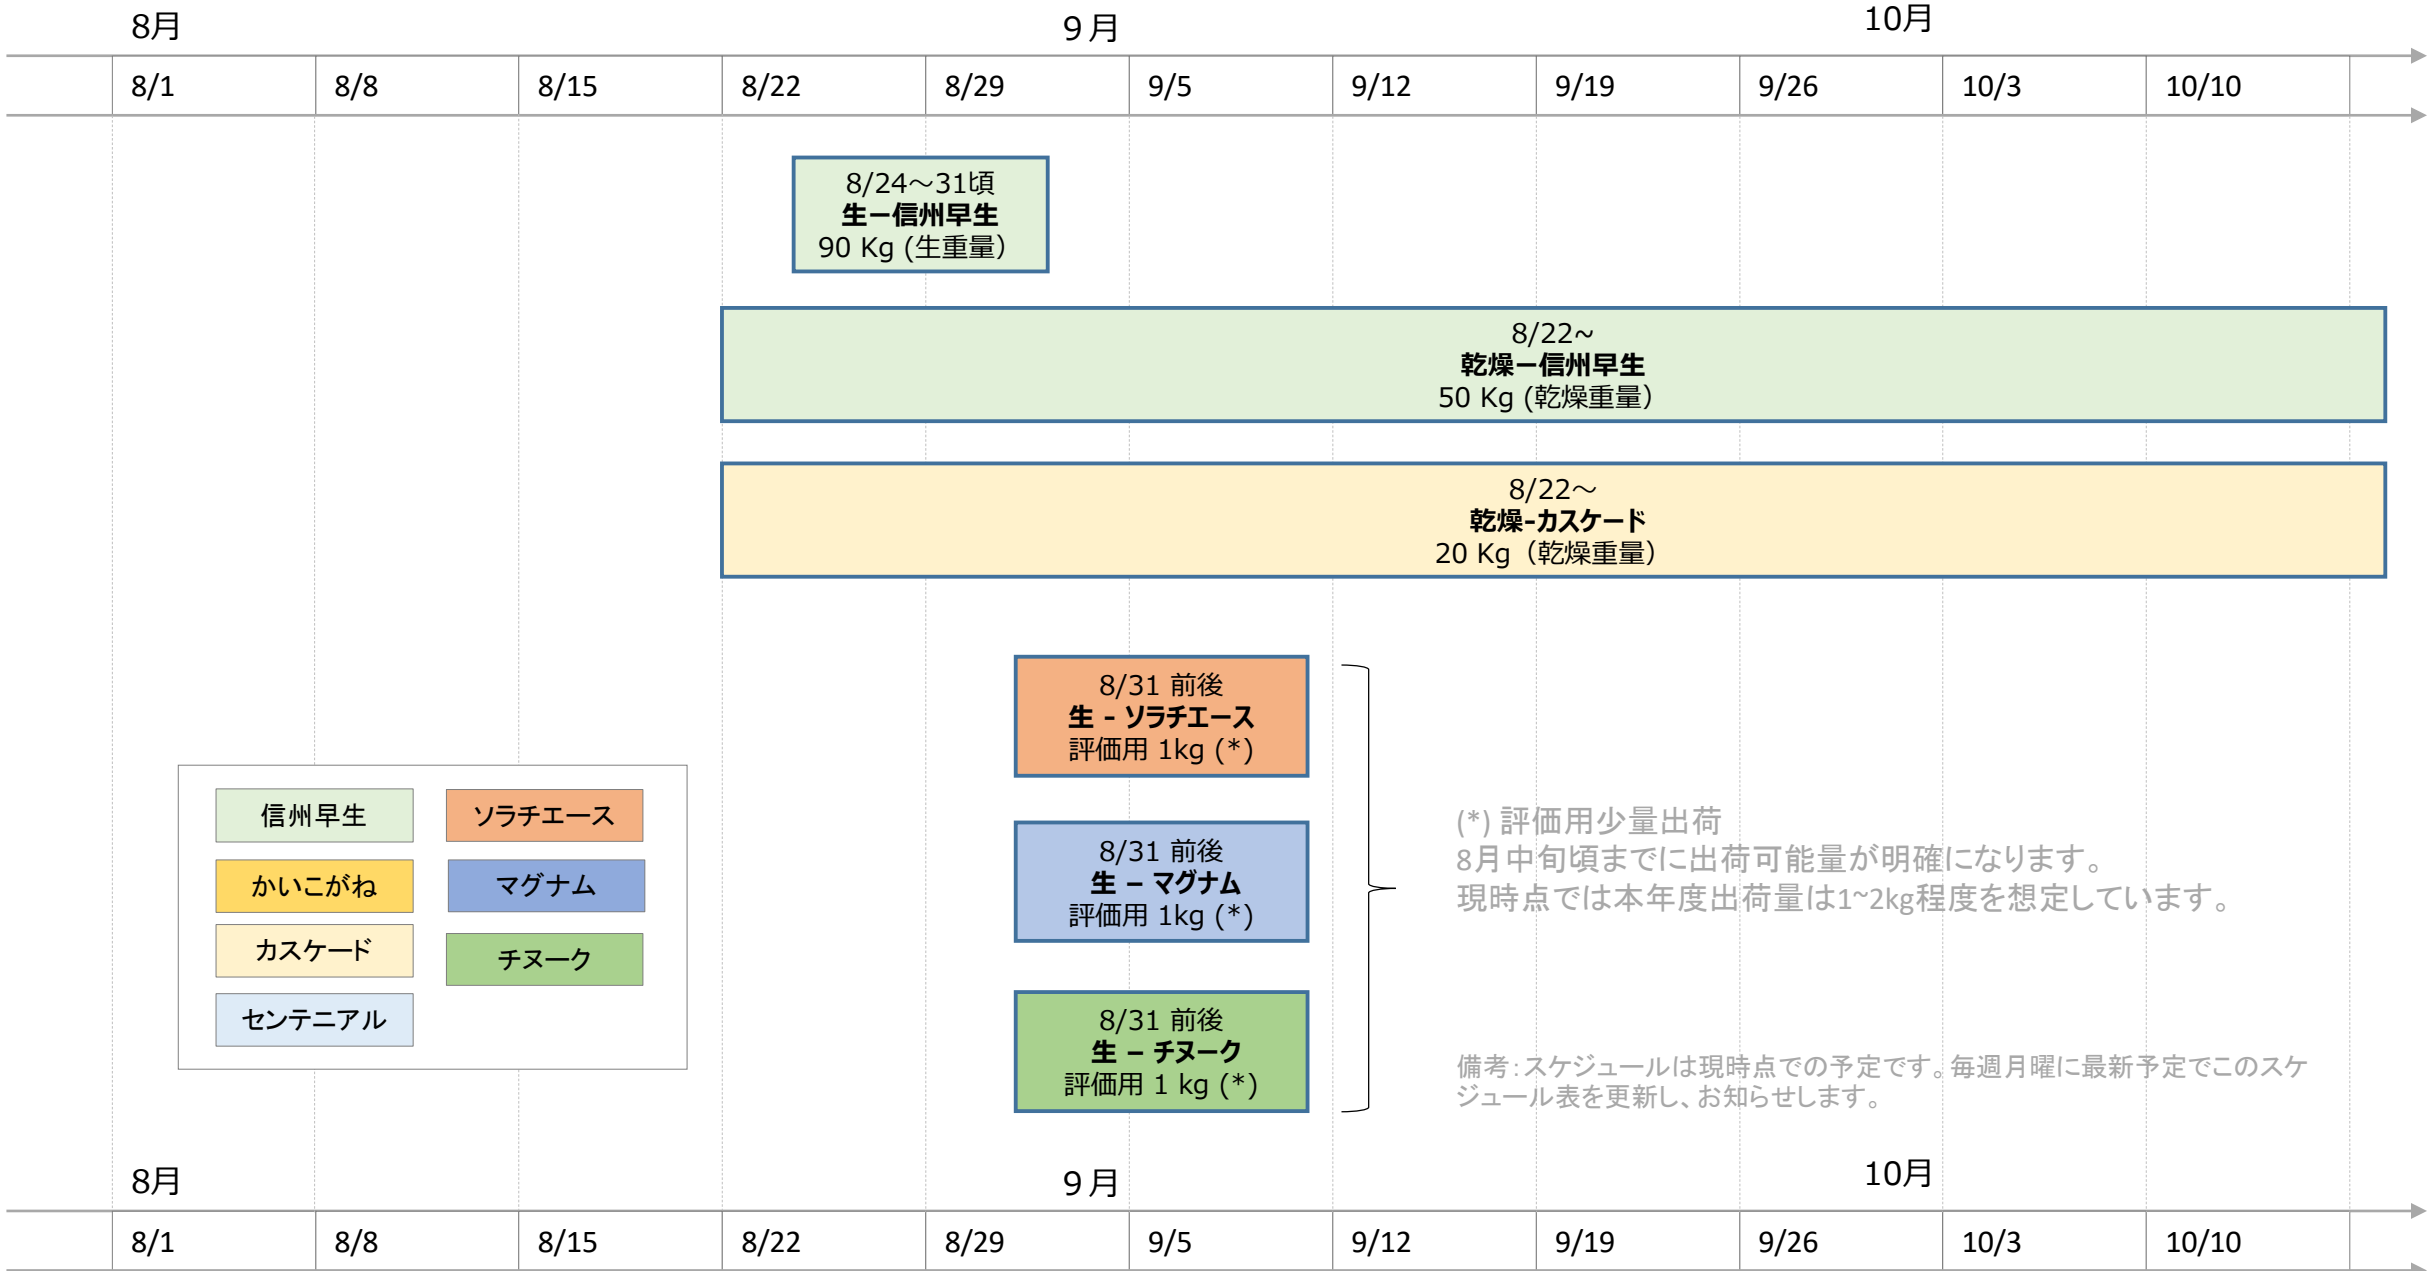

2016年 山形県産ホップ

8/08現在
予定スケジュール

2016年 福島県 二本松市産

8/08現在
予定スケジュール

8月

9月

10月

8/1	8/8	8/15	8/22	8/29	9/5	9/12	9/19	9/26	10/3	10/10
-----	-----	------	------	------	-----	------	------	------	------	-------

8/22~9/5 頃
生 - かいこがね
3 kg (生重量) 1 回出荷1kgまで

8/12~8/26 頃
生 - センテニアル
3kg (生重量) 1 回出荷1kgまで

信州早生	ソラチエース
かいこがね	マグナム
カスケード	チヌーク
センテニアル	

備考:スケジュールは現時点での予定です。毎週月曜に最新予定でこのスケジュール表を更新し、お知らせします。

8月

9月

10月

8/1	8/8	8/15	8/22	8/29	9/5	9/12	9/19	9/26	10/3	10/10
-----	-----	------	------	------	-----	------	------	------	------	-------

2016年 宮城県 石巻市産

8/08現在
予定スケジュール